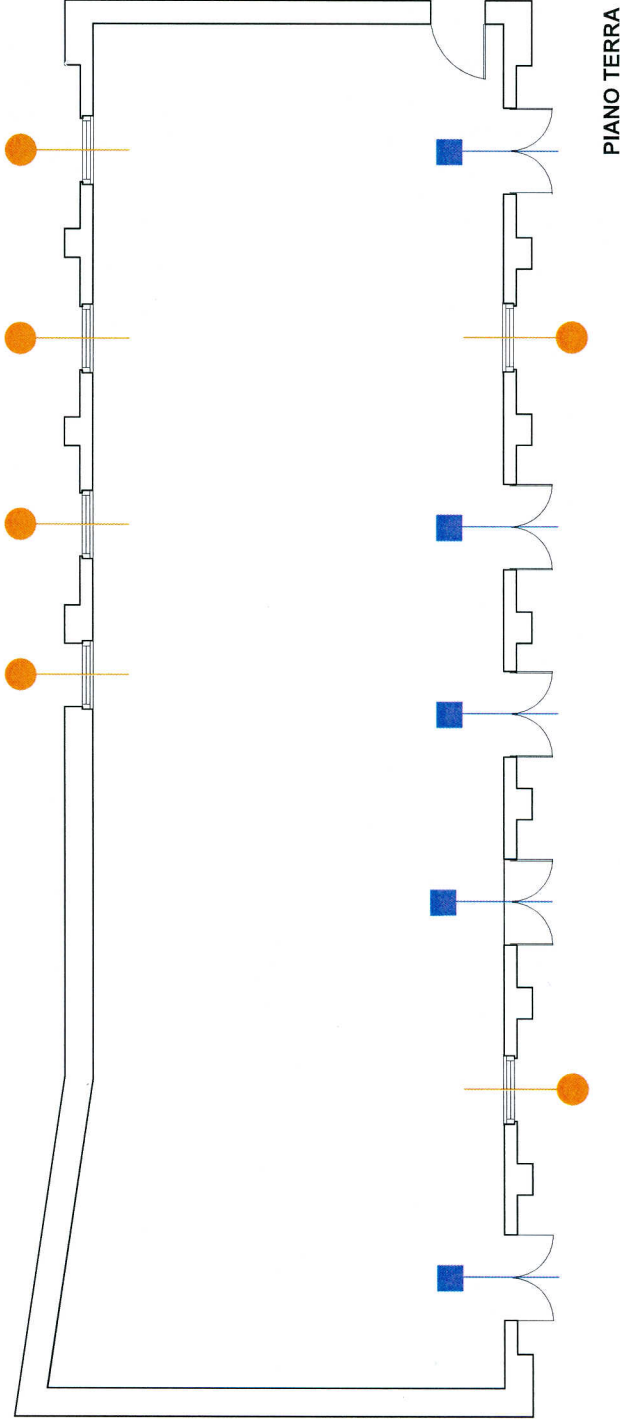

TOM1

Scala 1:100

PIANO TERRA

LEGENDA TENDE:

-  TENDE FILTRANTI + OSCURANTI
-  TENDE OSCURANTI Fisse a serramento – COMPRESA LUNETTA